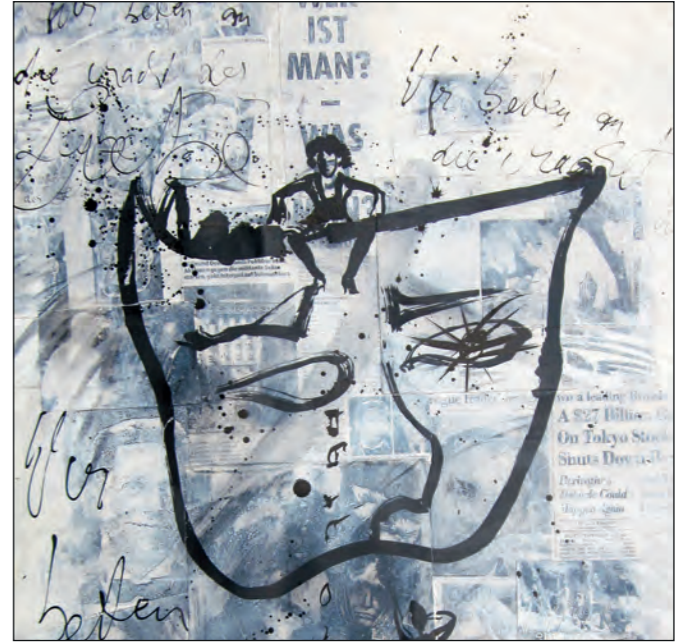

KARIN FRIEDRICHS

friedrichsmail@t-online.de

www.karinfriedrichs.de